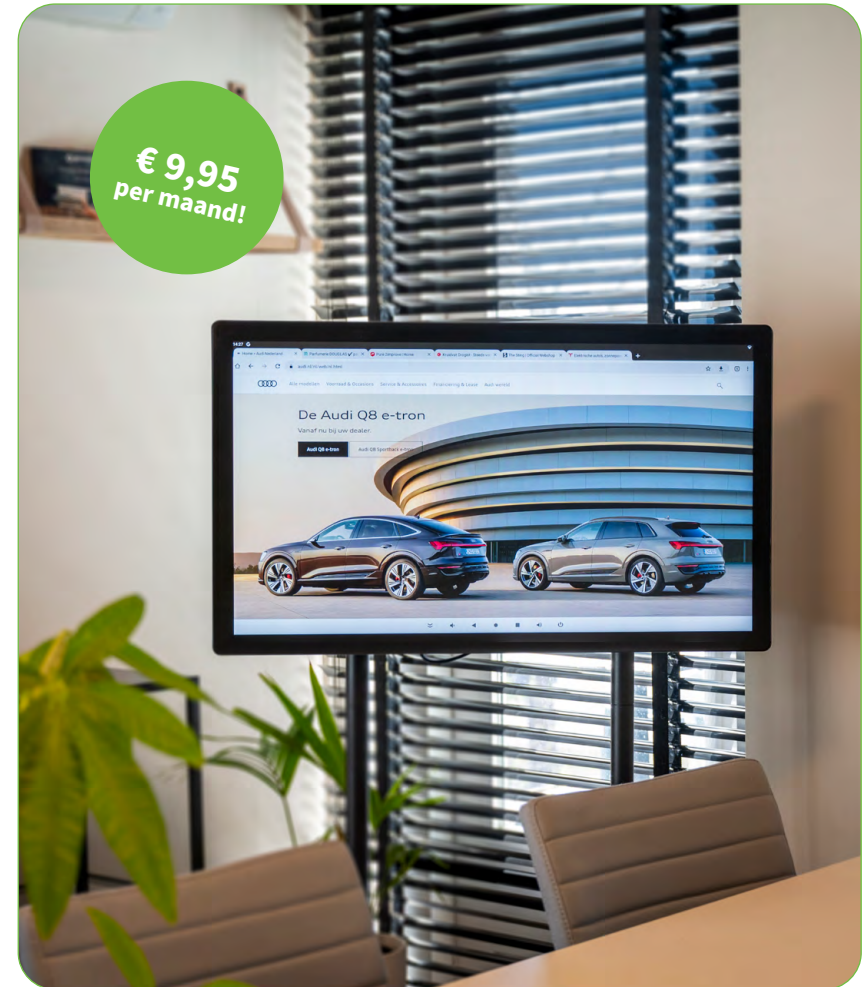

Wat is het?

PixioApp is de meest eenvoudige en toegankelijke manier om jouw PixioDisplay op afstand te bedienen. Daarmee zorg je ervoor dat jouw displays altijd de juiste content vertonen. Maar ook krijg je een veel completer inzicht in de status van jouw displays en kunt gemakkelijker jouw software updaten. Allemaal op afstand!

Het gebruik van de Pixio app kost € 9,95 per maand per display inclusief service en support op afstand van Pixio!

- ✓ **Service en onderhoud**
  Voor klanten met een Pixio abonnement doen wij op afstand updates en kunnen we je direct helpen bij problemen of storingen. Wel zo efficiënt!
- ✓ **Speciaal ontworpen voor jouw PixioDisplay**
  De online omgeving van de PixioApp is speciaal gemaakt voor onze displays. Zo heb je dus nooit meer problemen met het vertonen van de juiste content, en kun je nog jarenlang plezier hebben van jouw PixioDisplay!
- ✓ **Display status**
  Staat jouw Pixio Display aan of uit? Wordt de juiste content getoond? En draait hij op de nieuwste software? Met de PixioApp krijg je altijd volledig inzicht in de status van jouw displays.
- ✓ **Content beheer**
  Beheer jouw content voortaan op afstand. Pas slideshows aan, update applicaties, en geef jouw marketing-team of ontwerpstudio direct toegang tot onze content management omgeving. Zo wordt jouw display nóg mooier!