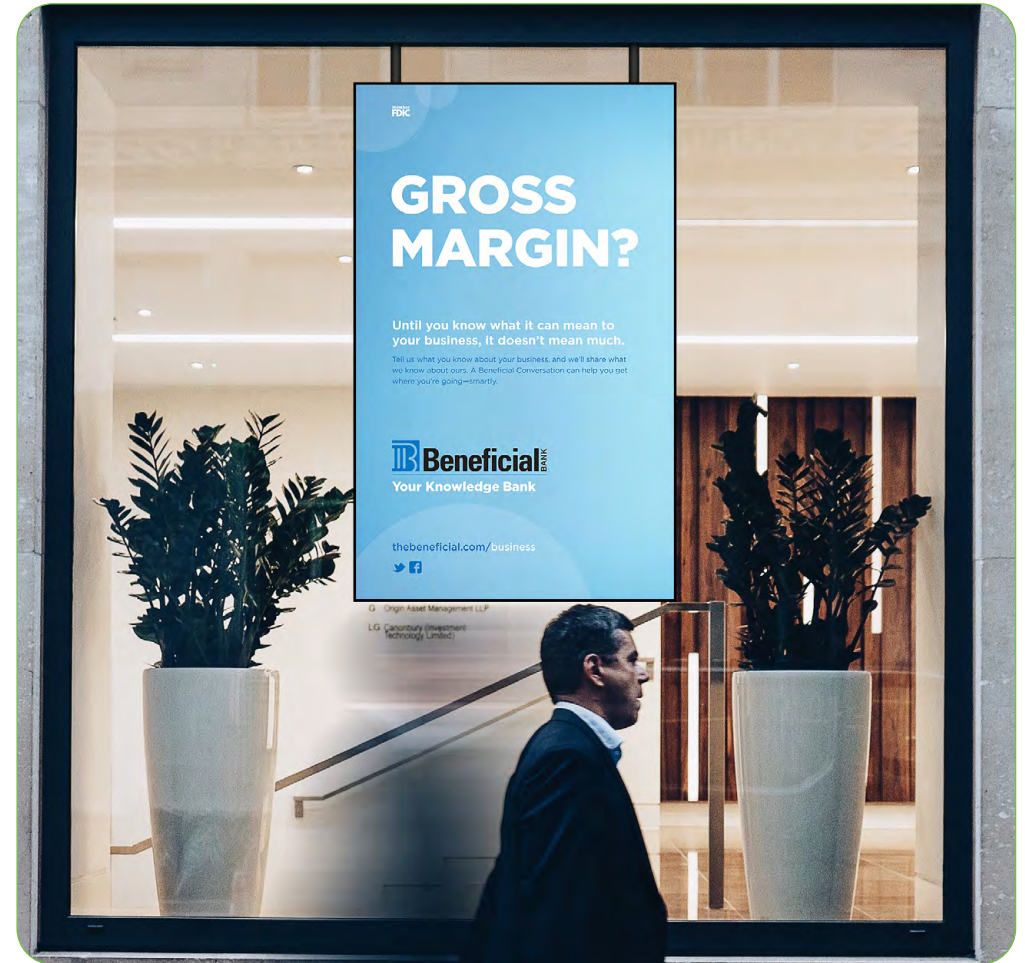

PixioDisplay Window Full Sun