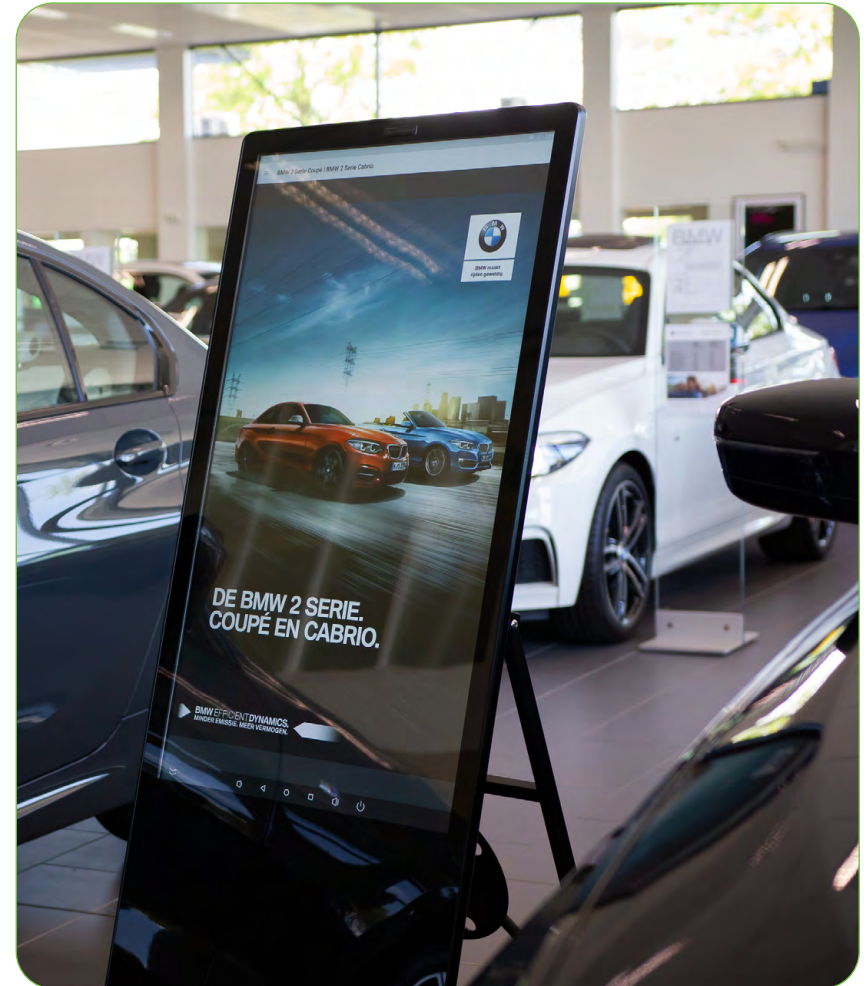

✓ Content bepaal je zelf

Met PixioDisplays toon je eenvoudig je eigen content, of dat nu video's, presentaties, websites of afbeeldingen zijn. Dankzij Android en de toegang tot de Google Play Store werkt alles soepel en overzichtelijk zonder tussenkomst van andere apparaten.

✓ Direct inzetbaar

PixioDisplays zijn mobiel inzetbaar en eenvoudig te verplaatsen met standaard of wieltjes. Binnen enkele minuten staat het scherm klaar voor gebruik en is het ideaal voor beurzen, ontvangstruimtes, winkels en tijdelijke promoties.

PixioDisplay Mobiel

OPTIONEEL
MET VERHOOGDE
VOET

PixioDisplay Mobiel

De PixioDisplay Mobiel biedt bedrijven een effectieve self-service tool om klanten en bezoekers te registreren, informeren en inspireren. Met het grote interactieve display trek je direct de aandacht van jouw ontvanger, waardoor het een perfect middel is om een boodschap over te brengen en jouw doelgroep aan te zetten tot actie.