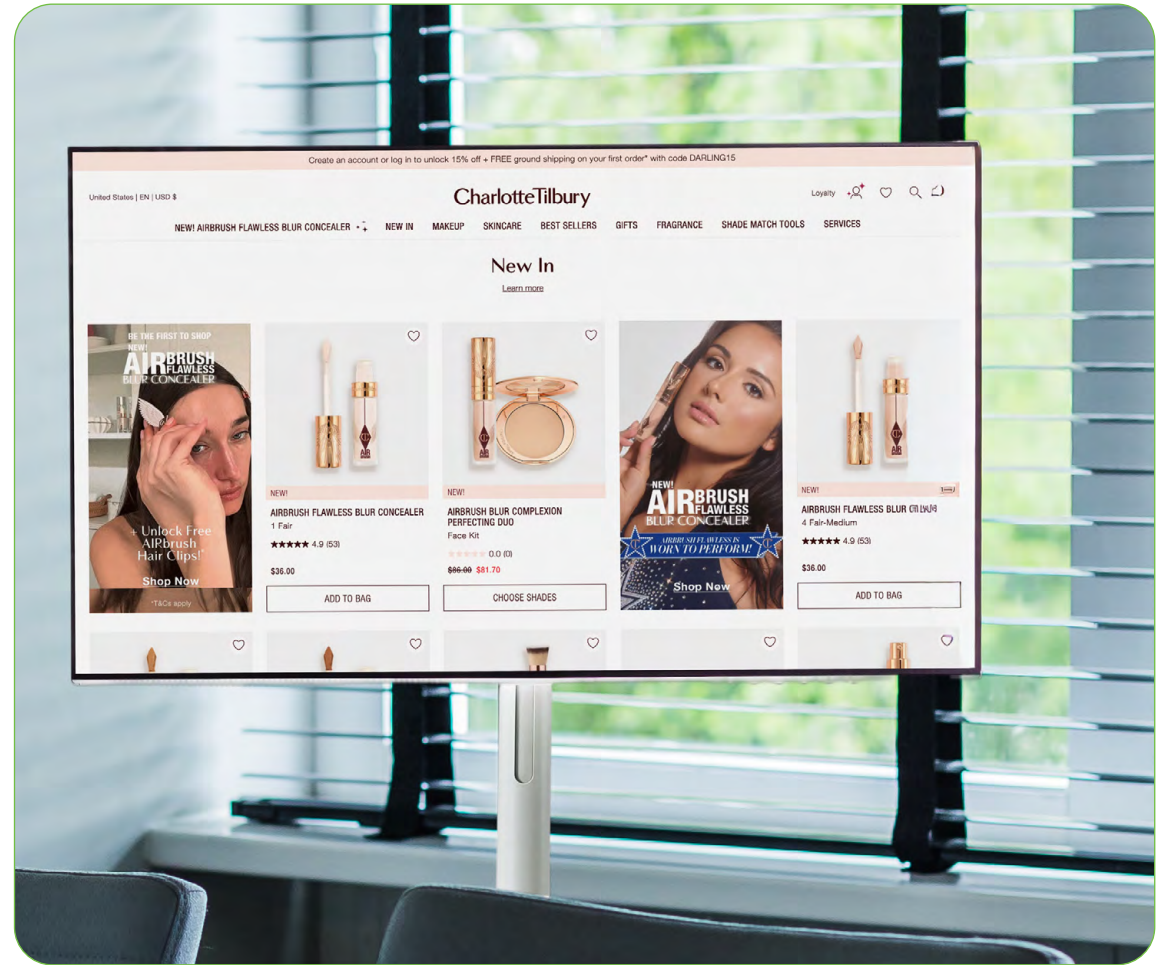

De PixioDisplay Basic is onze meest toegankelijke en praktische oplossing. Dit non-touch scherm biedt een strak en helder beeld op een stevige standaard en is direct inzetbaar voor elke situatie waarin je eenvoudig je content wilt tonen.

Dankzij de eenvoudige aansluitmogelijkheden koppel je in een handomdraai een laptop of ander apparaat. Bovendien kun je met gemak dezelfde content gelijktijdig op meerdere schermen weergeven, ideaal voor grotere ruimtes of stands waar zichtbaarheid cruciaal is.

PixioDisplay	Basic	Basic	Basic	Basic	Basic
Schermaformaat	43"	55"	65"	75"	85"
Kleur	Zwart	Zwart	Zwart	Zwart	Zwart
Aanschafprijs	€ 1695,00	€ 1795,00	€ 1995,00	€ 2295,00	€ 2495,00
Leaseprijs (60 maanden)	€ 37,00	€ 39,00	€ 48,00	€ 52,00	€ 66,00
Huurprijs <small>* Meerdere dagen op aanvraag</small>					
1 dag	€ 115,00 p.d.	€ 135,00 p.d.	€ 175,00 p.d.	€ 245,00 p.d.	€ 350,00 p.d.
2 dagen	€ 90,00 p.d.	€ 115,00 p.d.	€ 155,00 p.d.	€ 215,00 p.d.	€ 315,00 p.d.
3 dagen	€ 85,00 p.d.	€ 95,00 p.d.	€ 135,00 p.d.	€ 185,00 p.d.	€ 285,00 p.d.

PixioDisplay Flex

PixioDisplay Flex

De PixioFlex is een elegant en modern display. Dit model is mobieler dan ooit, met wieltjes voor eenvoudige verplaatsing en een ingebouwde accu voor maximale flexibiliteit. De PixioFlex is in hoogte verstelbaar en het scherm kan zowel gedraaid als gekanteld worden, zodat u altijd de perfecte weergave heeft.