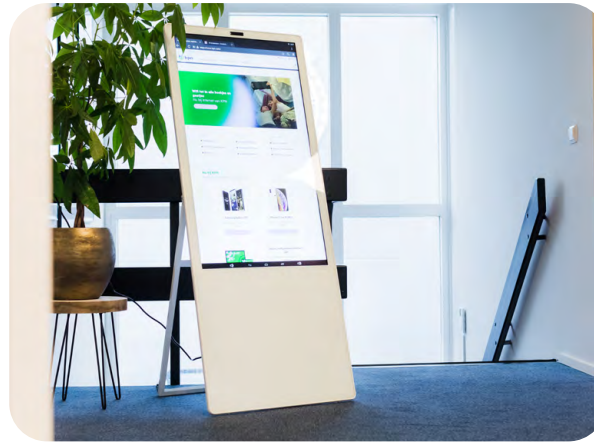

- Productconfiguratie op het scherm
- Interactief advies tijdens het shoppen
- Koppeling met jouw webshop of CMS mogelijk

Alles wat een tablet kan, maar beter

PixioDisplay combineert de flexibiliteit van een tablet met het formaat en de kracht van een professionele display. Met Android, touchscreen en aansluitmogelijkheden aan boord, is het dé slimme oplossing voor elke organisatie.

- Werkt met alle gangbare systemen
- Gebruiksvriendelijk voor iedereen
- Ideaal voor retail, events, kantoren en meer

PixioDigital - Onze producten

Bring your message to life

pixiocard

De PixioCard combineert video en print waardoor het een uniek en opvallend marketingmiddel is. Een stevige papieren kaart (helemaal bedrukt in uw huisstijl) met een geïntegreerd hoogwaardig LCD scherm. Dat is de PixioCard!

www.pixiocard.com

De PixioDisplays zijn digitale touchscreen schermen voor professioneel gebruik op locatie. Elk display is plug & play, stijlvol vormgegeven en volledig te bedienen, zoals een Android tablet. Ideaal voor beurzen, showrooms, recepties en meer.

www.pixiodisplay.com

PixioScreen is een flexibel all-in-one display dat perfect past in elke binnenruimte. Verkrijgbaar in diverse formaten, met of zonder touchscreen, en eenvoudig aan te sturen via Android. Slimme signage voor retail, horeca, events of kantoor.