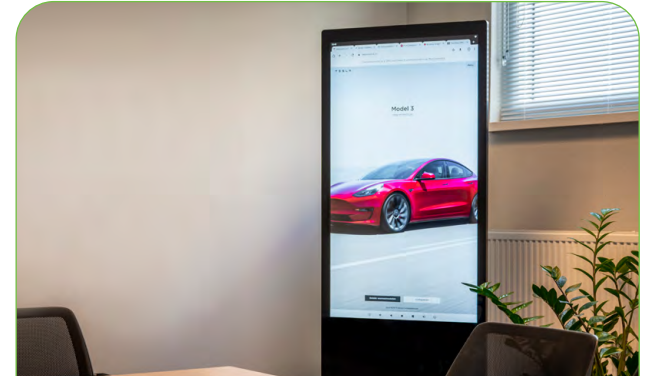

Flightcase Displays

Luxe draagtas

Flightcase Kiosk

Trolley

Ontdek de vele toepassingen van PixioDisplays

Beurzen & events

Vergaderruimtes

Presentaties

Wachtruimte

Showroom

Informatiezuil

De PixioApp - Beheer jouw display op afstand

Haal meer uit jouw PixioDisplay

Met de PixioApp krijg je toegang tot een online omgeving waarin je voortaan de volledige controle over jouw PixioDisplay hebt. Van de status tot de content op het display, je beheert alles vanaf je eigen werkplek!

Wat is het?

PixioApp is de meest eenvoudige en toegankelijke manier om jouw PixioDisplay op afstand te bedienen. Daarmee zorg je ervoor dat jouw displays altijd de juiste content vertonen. Maar ook krijg je een veel completer inzicht in de status van jouw displays en kunt gemakkelijker jouw software updaten. Allemaal op afstand!